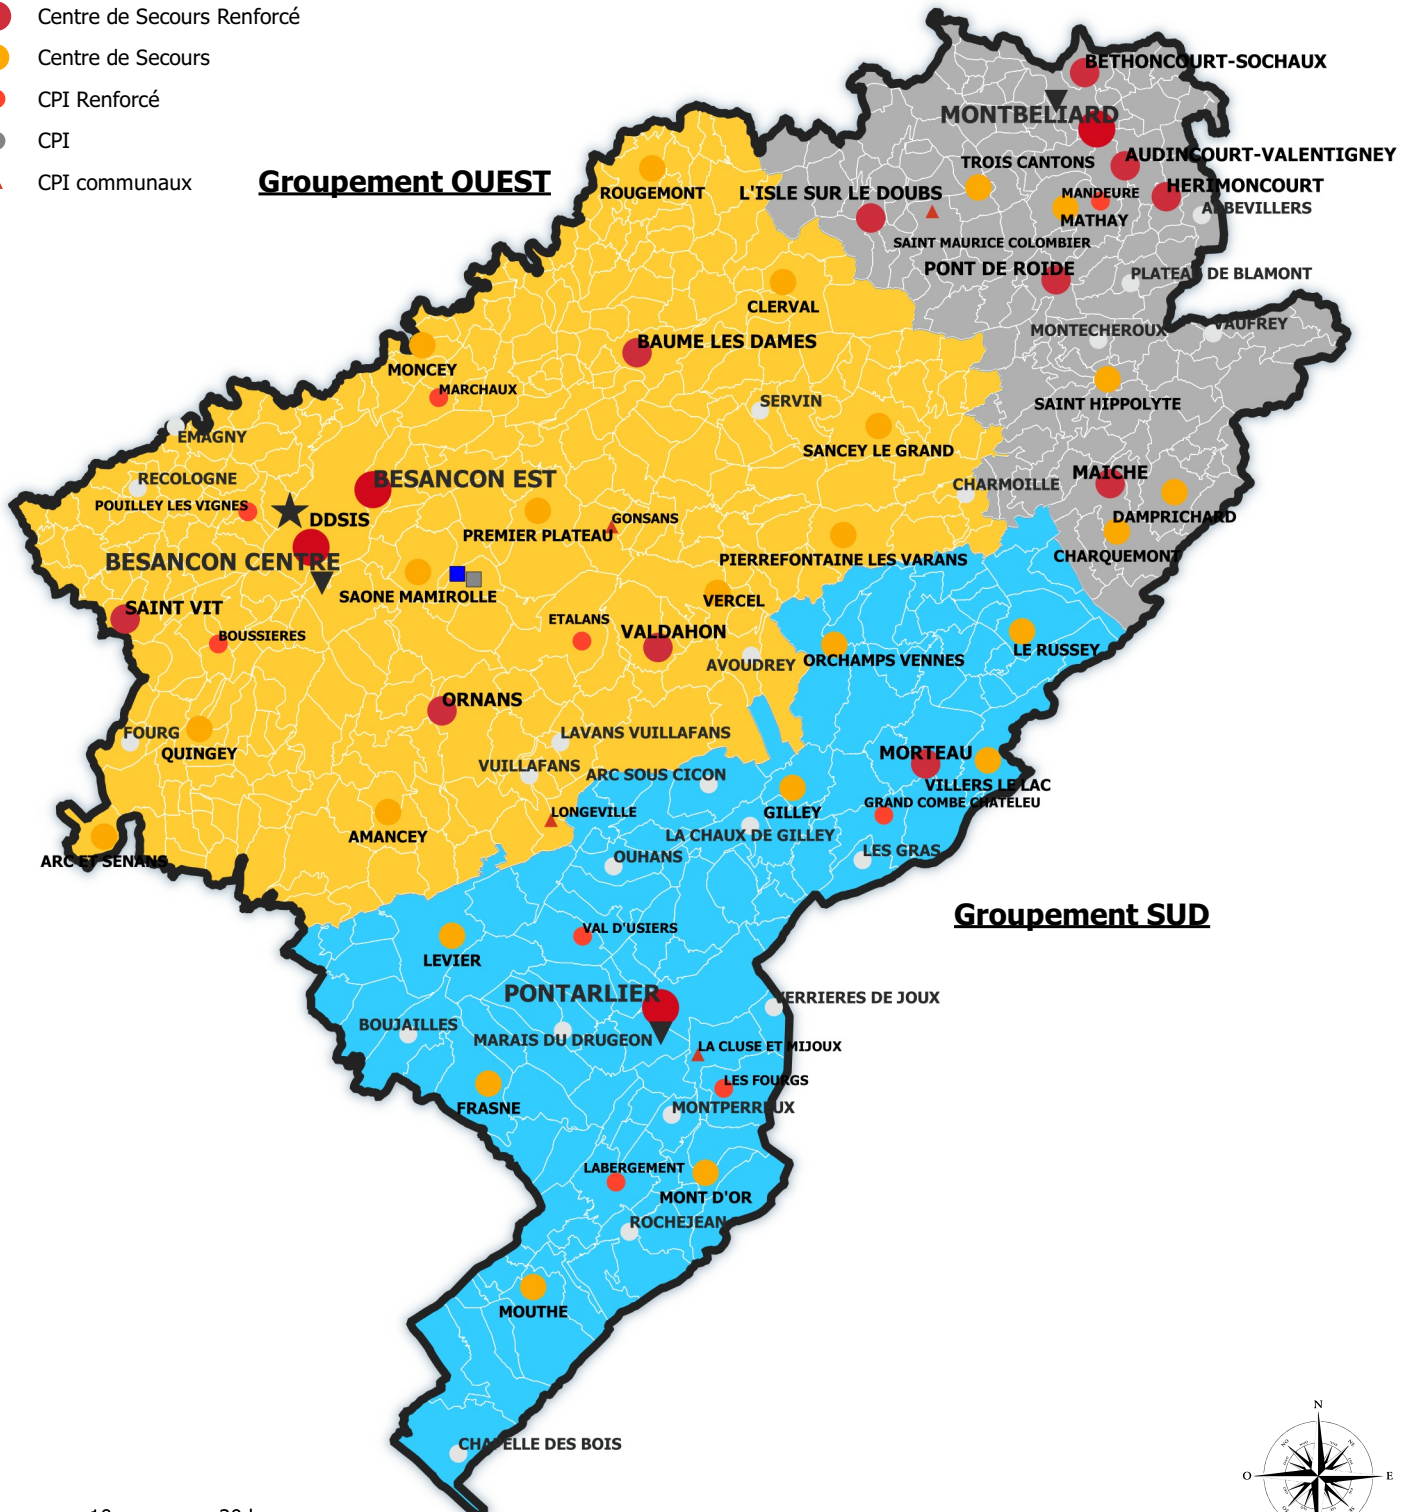

Carte de l'organisation territoriale du SDIS du Doubs

Légende

Unités départementales

- ★ Direction départementale, Etat Major de Corps
- Atelier automobile départemental
- Plateforme logistique départementale
- ▼ Unité de commandement

Limites administratives

- Communes

Groupements

- GT Est
- GT Ouest
- GT Sud

Centres d'incendie et de secours

- Centre de Secours Principal
- Centre de Secours Renforcé
- Centre de Secours
- CPI Renforcé
- CPI
- ▲ CPI communaux

Groupement EST

Groupement OUEST

Groupement SUD

0 10 20 km